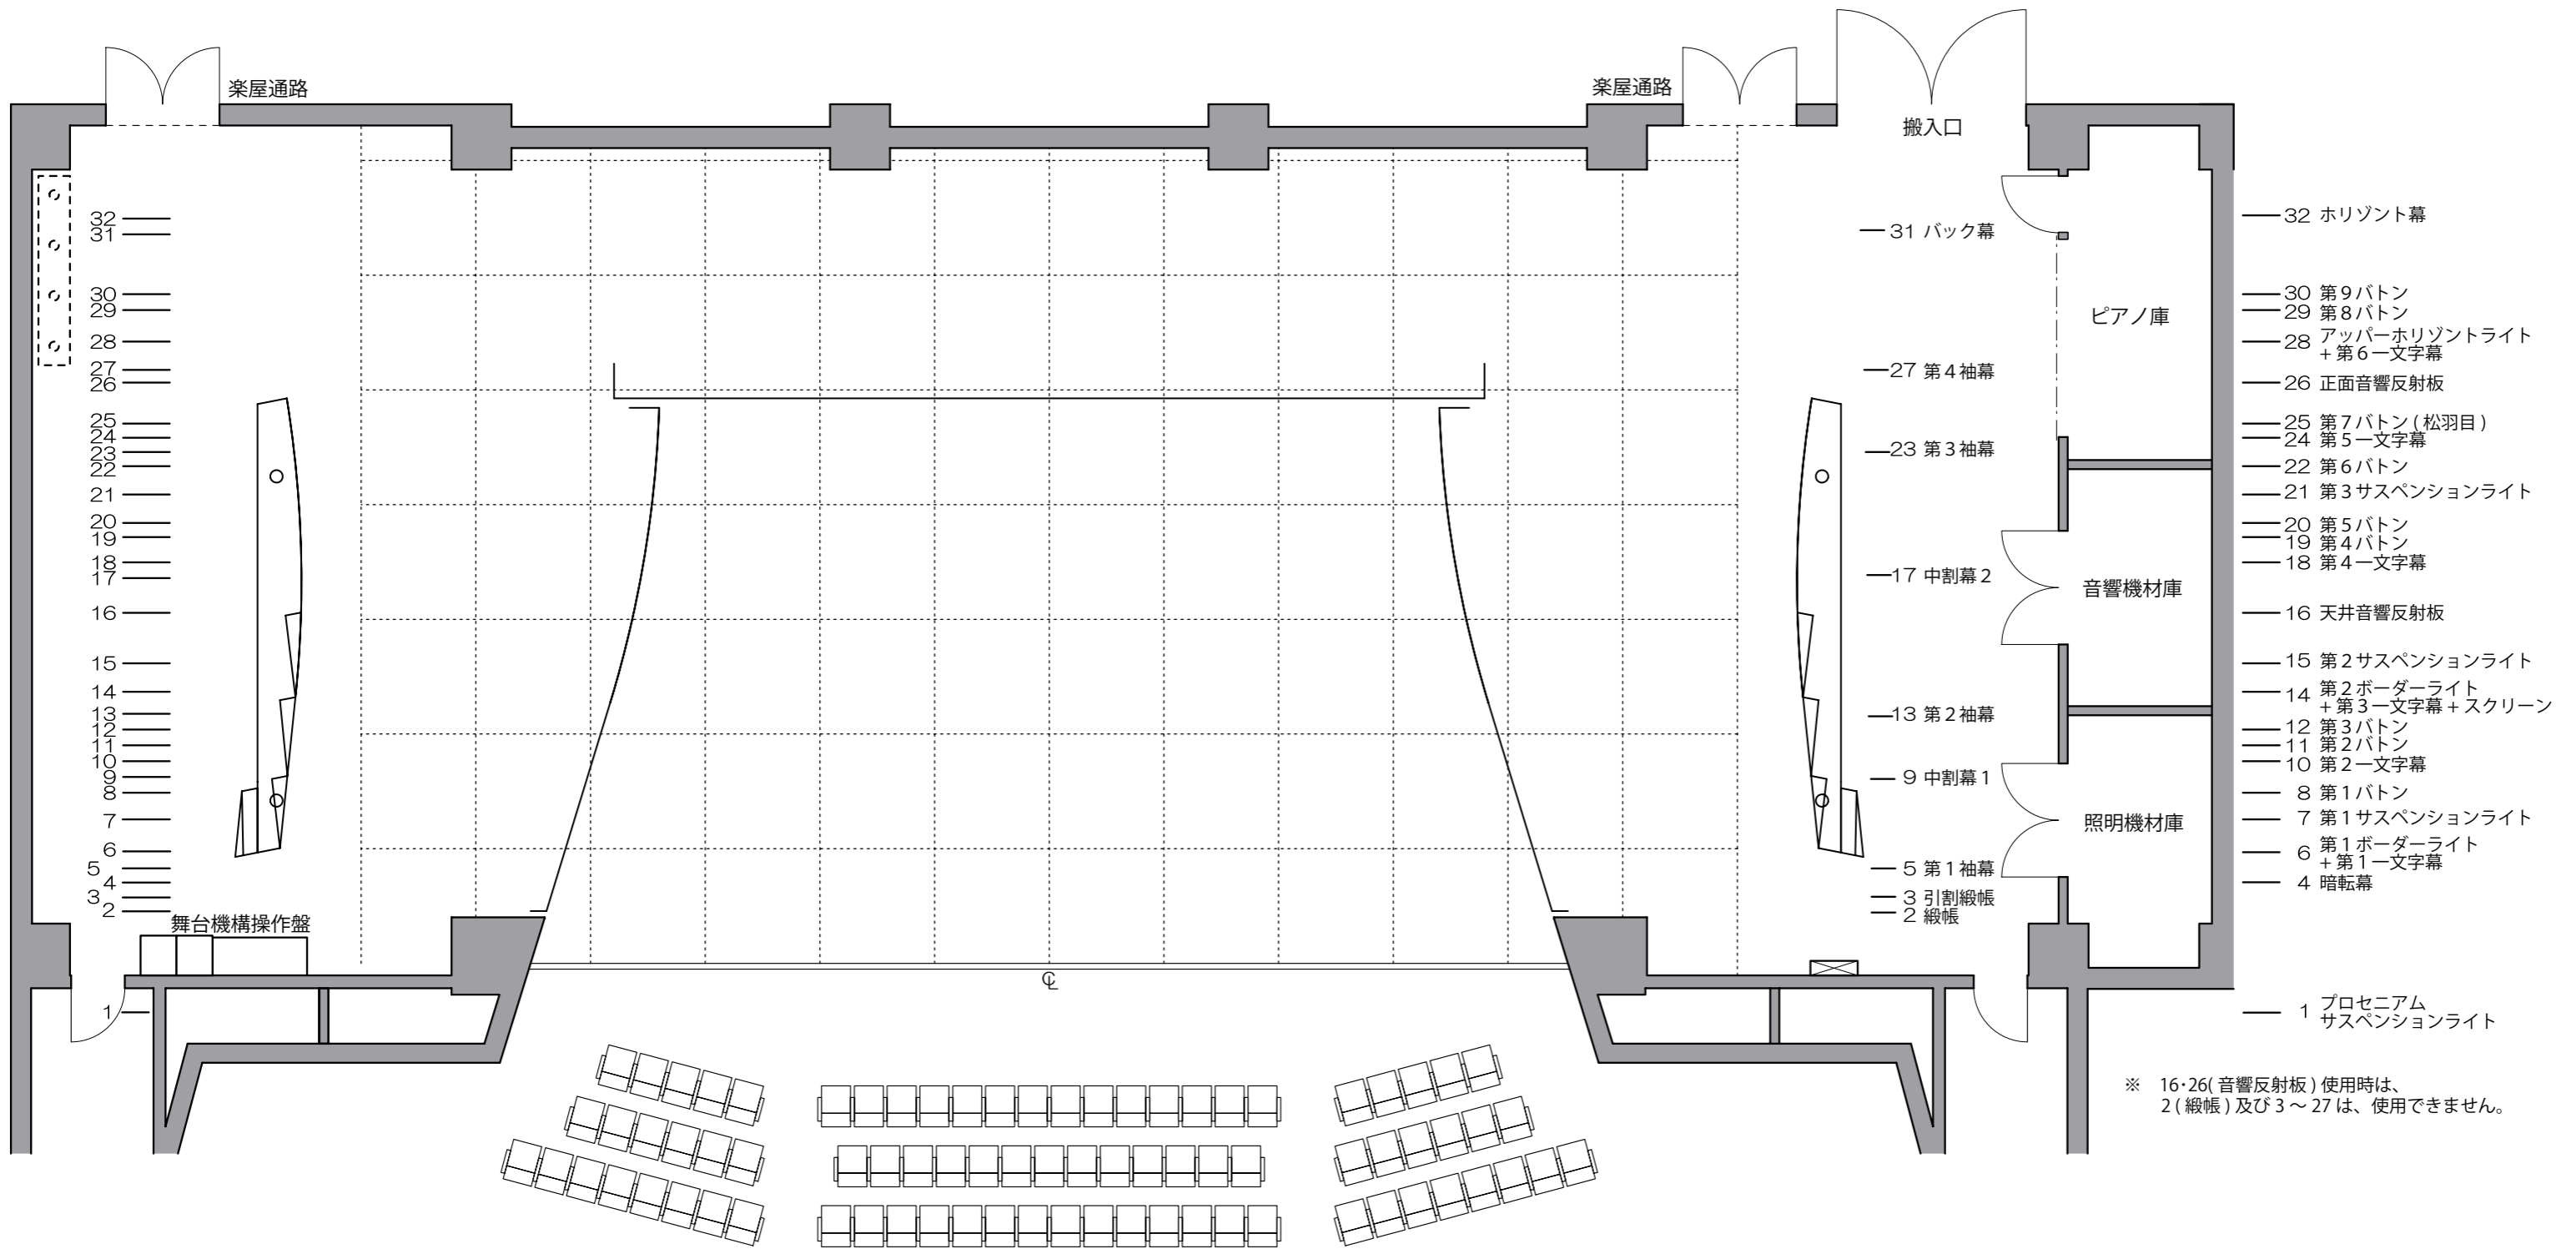

プラザノース ホール舞台平面図(反響板)

S:1/100

舞台	間口	16m00	(≒8間5尺)
	高さ	8m50	(≒4間2尺)
	奥行	12m60	(≒7間)
搬入口	間口	3m00	
	高さ	3m00	